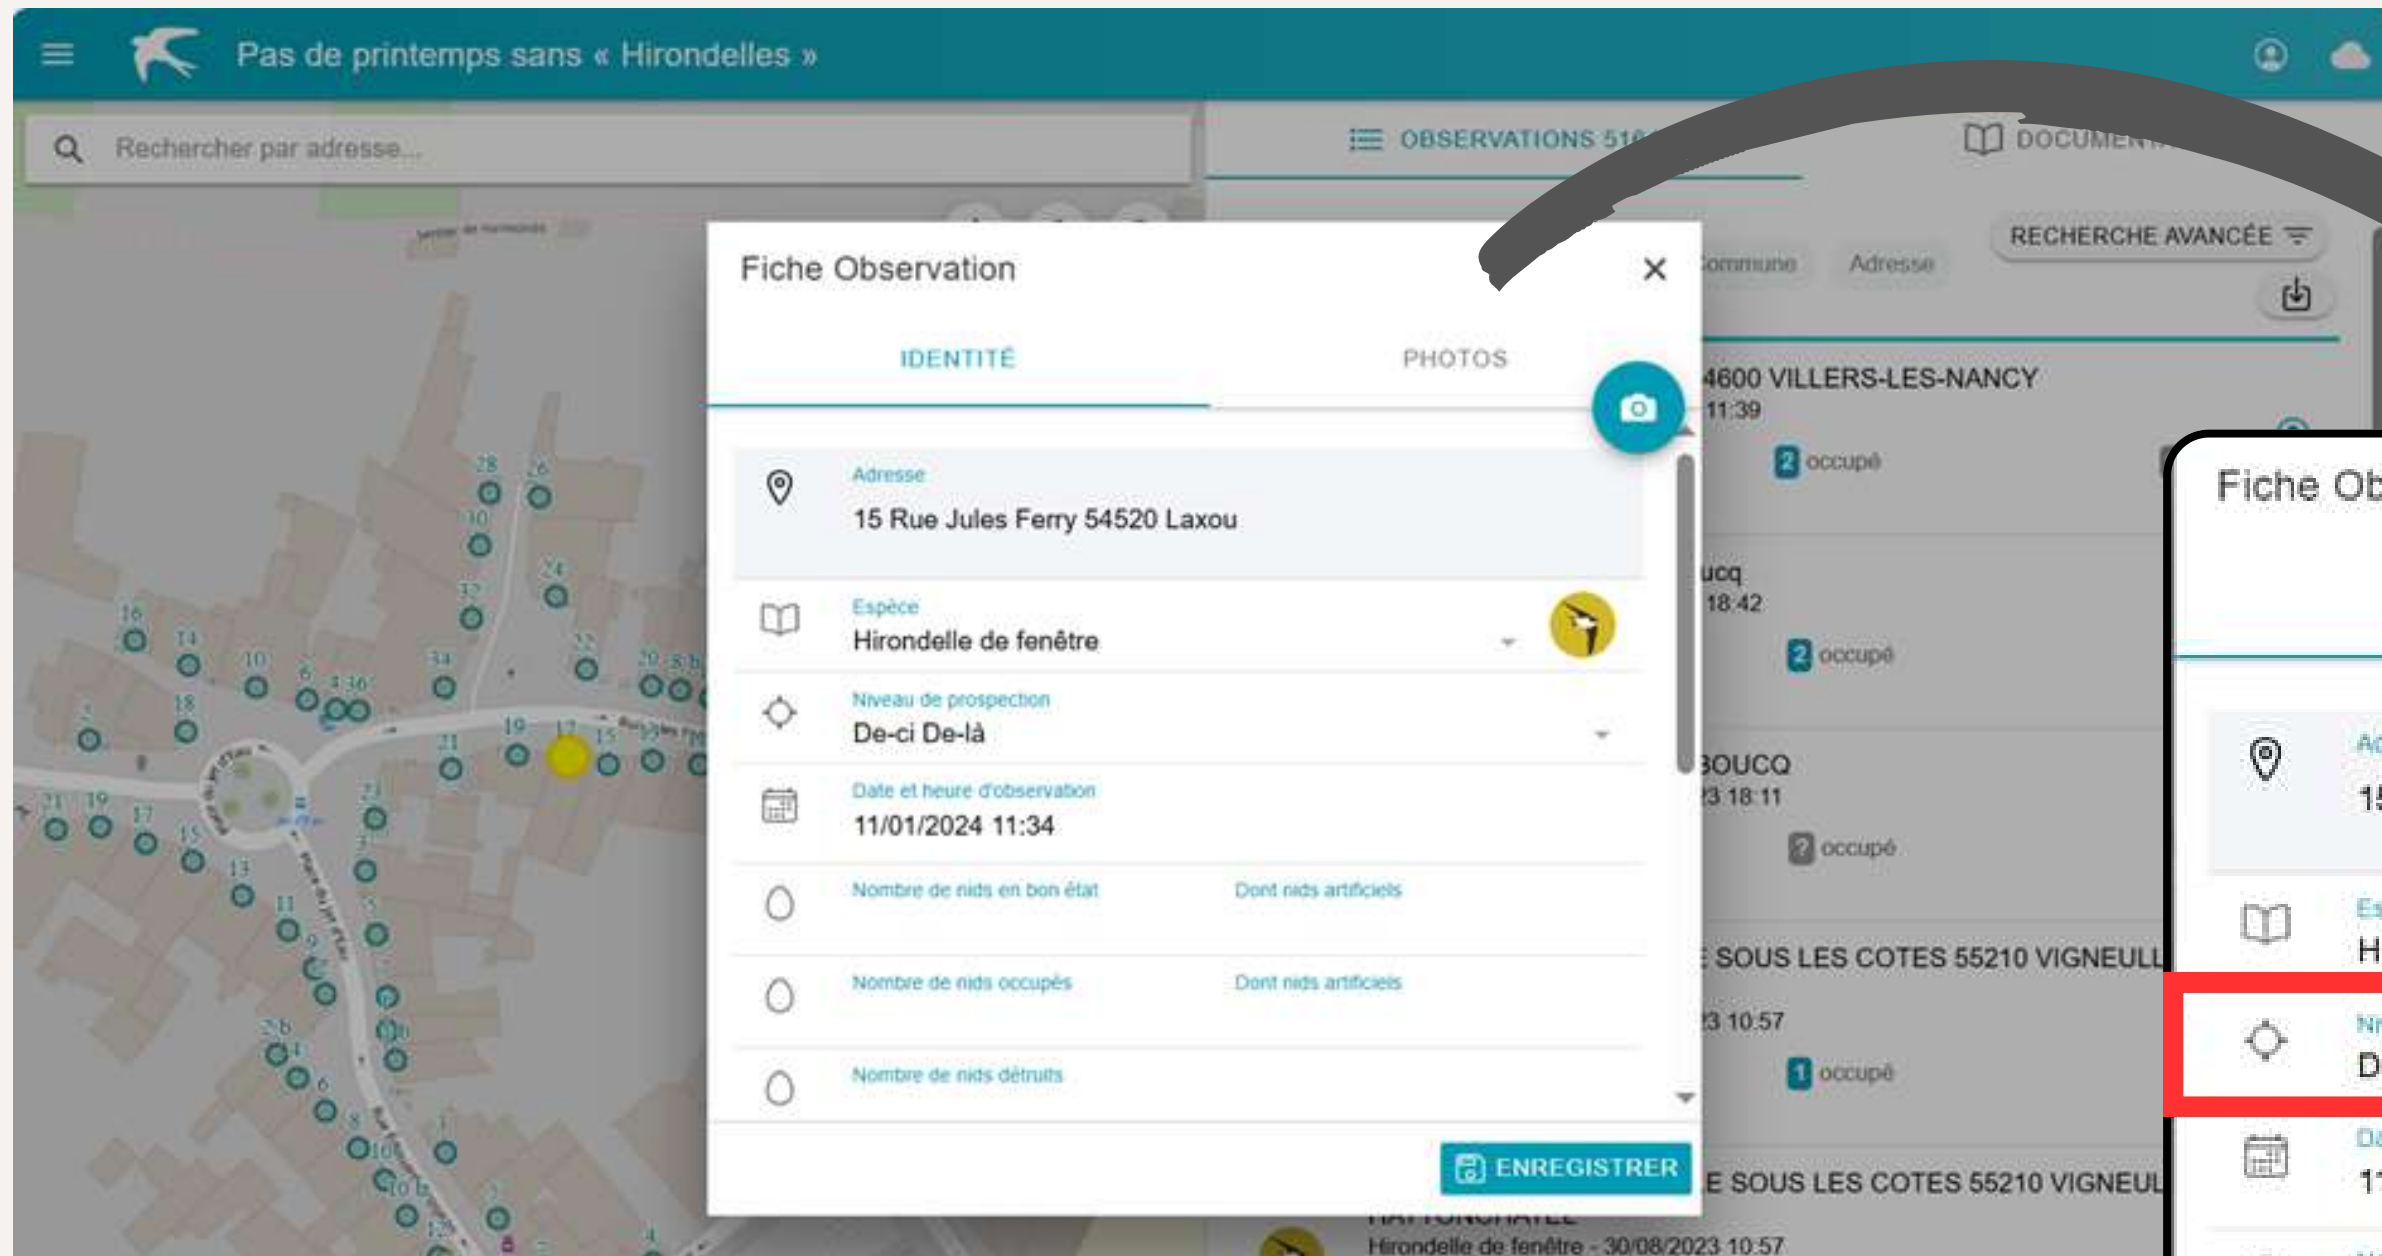

Hirondelle de fenêtre

Hirondelle rustique

Martinet noir

Puis ajouter l'observation sur le bâtiment associé

11 Rue Jules Ferry 54520 Laxou

- Ajouter une observation à cette adresse
- Choisir une autre adresse sur la carte
- Annuler

C'est donc un observation "de-ci de-là"
L'observation est enregistrée sur le site.

Après avoir rentré l'adresse d'observation :
cliquer sur le « + » afin d'afficher les espèces

Pas de printemps sans « Hironnelles »