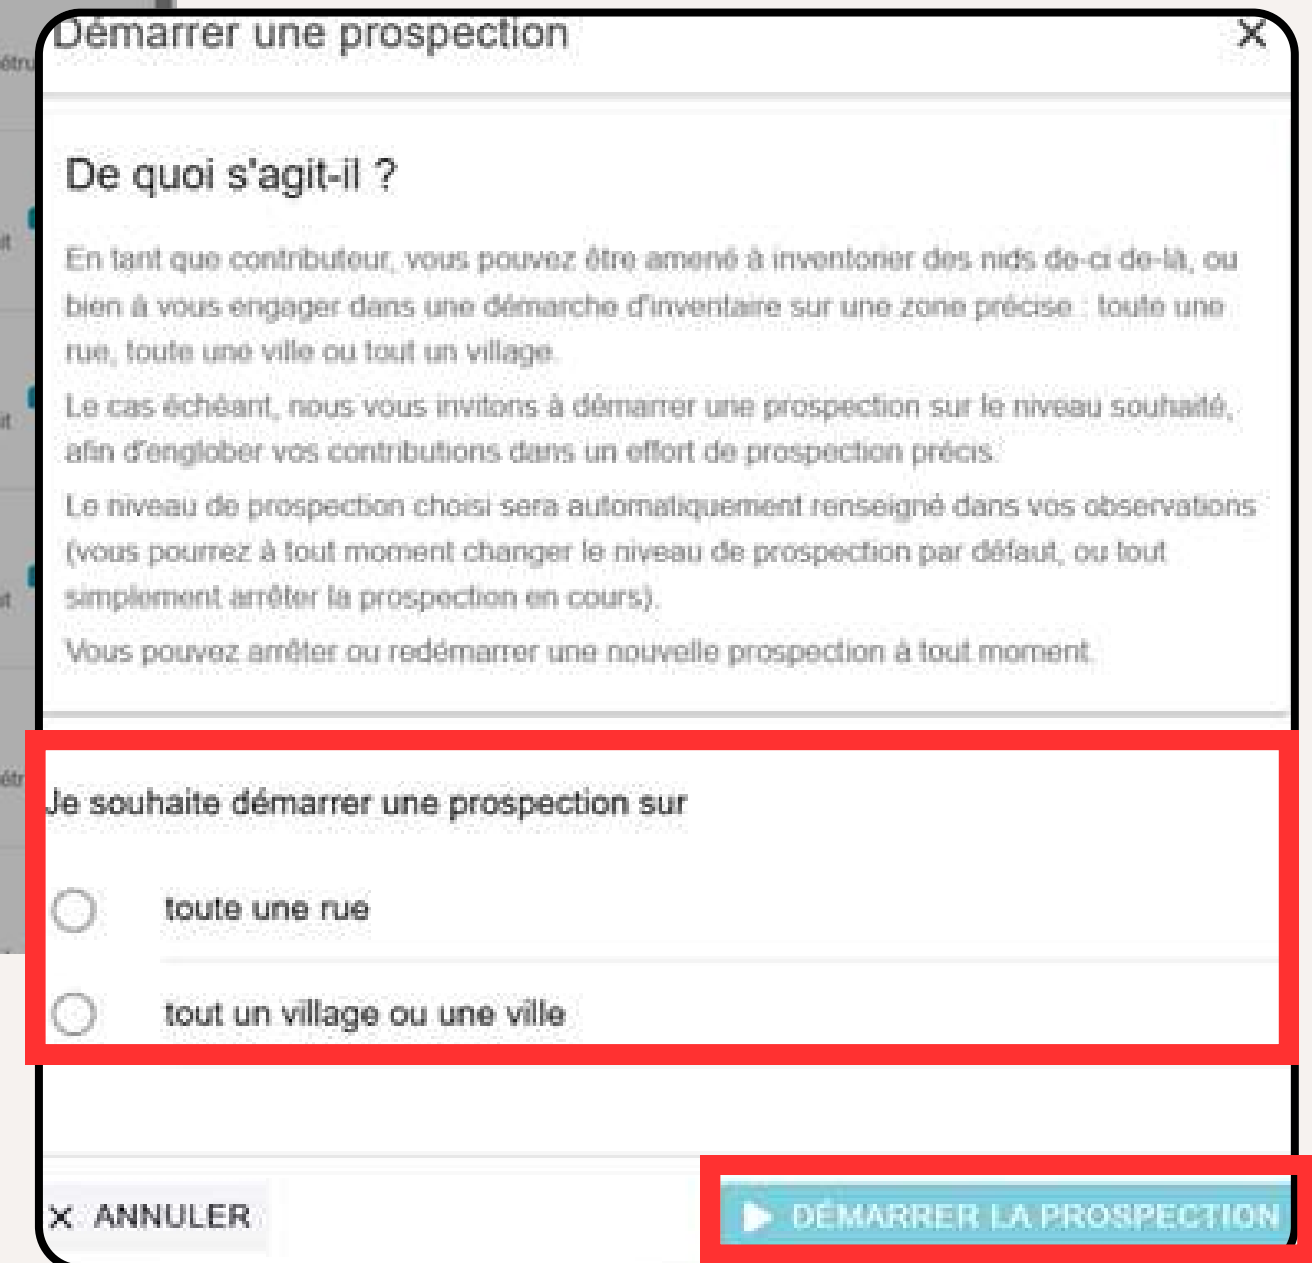

CR de Hironde
Hirond
2 bon
Habila

CR de
Hirond
26 bo
Habila

CR de
Hirond
3 bon
Habila

Ferme
Hirond
24 bo
Habila

Sélectionner la zone de prospection (l'un ou l'autre)

- toute une rue
- toute une ville ou un village

Une fois cochée
«Démarrer la prospection»

Cliquer de nouveau sur le « + », puis sélectionner l'espèce concernée

Rechercher par adresse...

OBSERVATIONS 5164 DOCUMENTATION

RECHERCHE AVANCÉE

↓ Date ↑ Espèces Commune Adresse