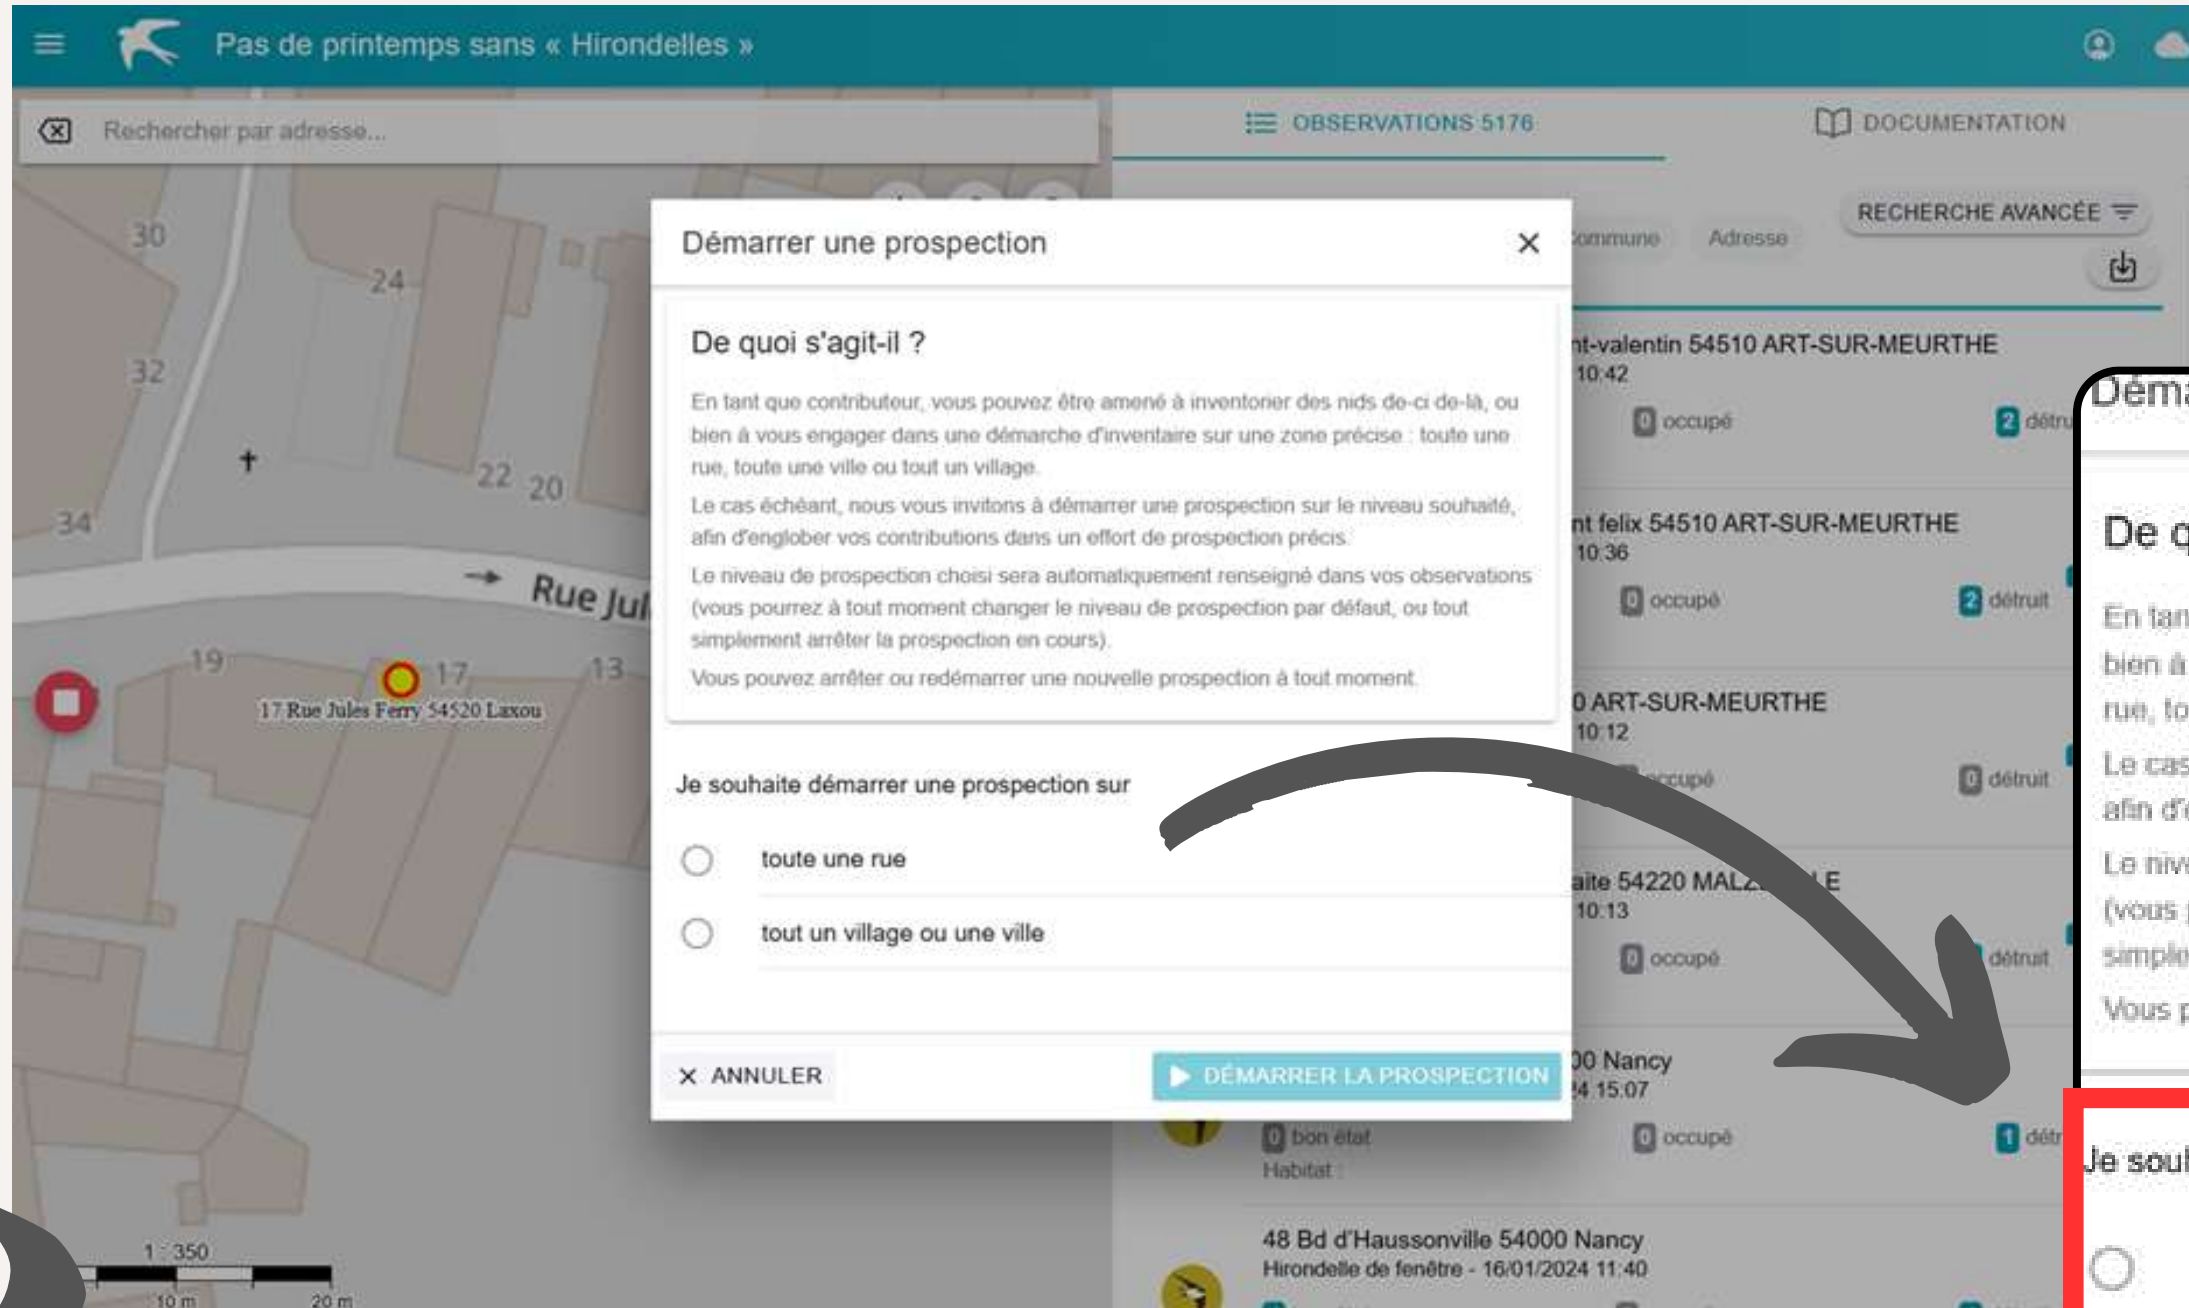

CR de Hironde
Hirond
2 bon
Habila

CR de
Hirond
26 bo
Habila

CR de
Hirond
3 bon
Habila

Ferme
Hirond
24 bo
Habila

Sélectionner la zone de prospection (l'un ou l'autre)

- toute une rue
- toute une ville ou un village

Une fois cochée
«Démarrer la prospection»

Cliquer de nouveau sur le « + », puis sélectionner l'espèce concernée

Rechercher par adresse...

OBSERVATIONS 5164 DOCUMENTATION

RECHERCHE AVANCÉE

↓ Date ↑ Espèces Commune Adresse