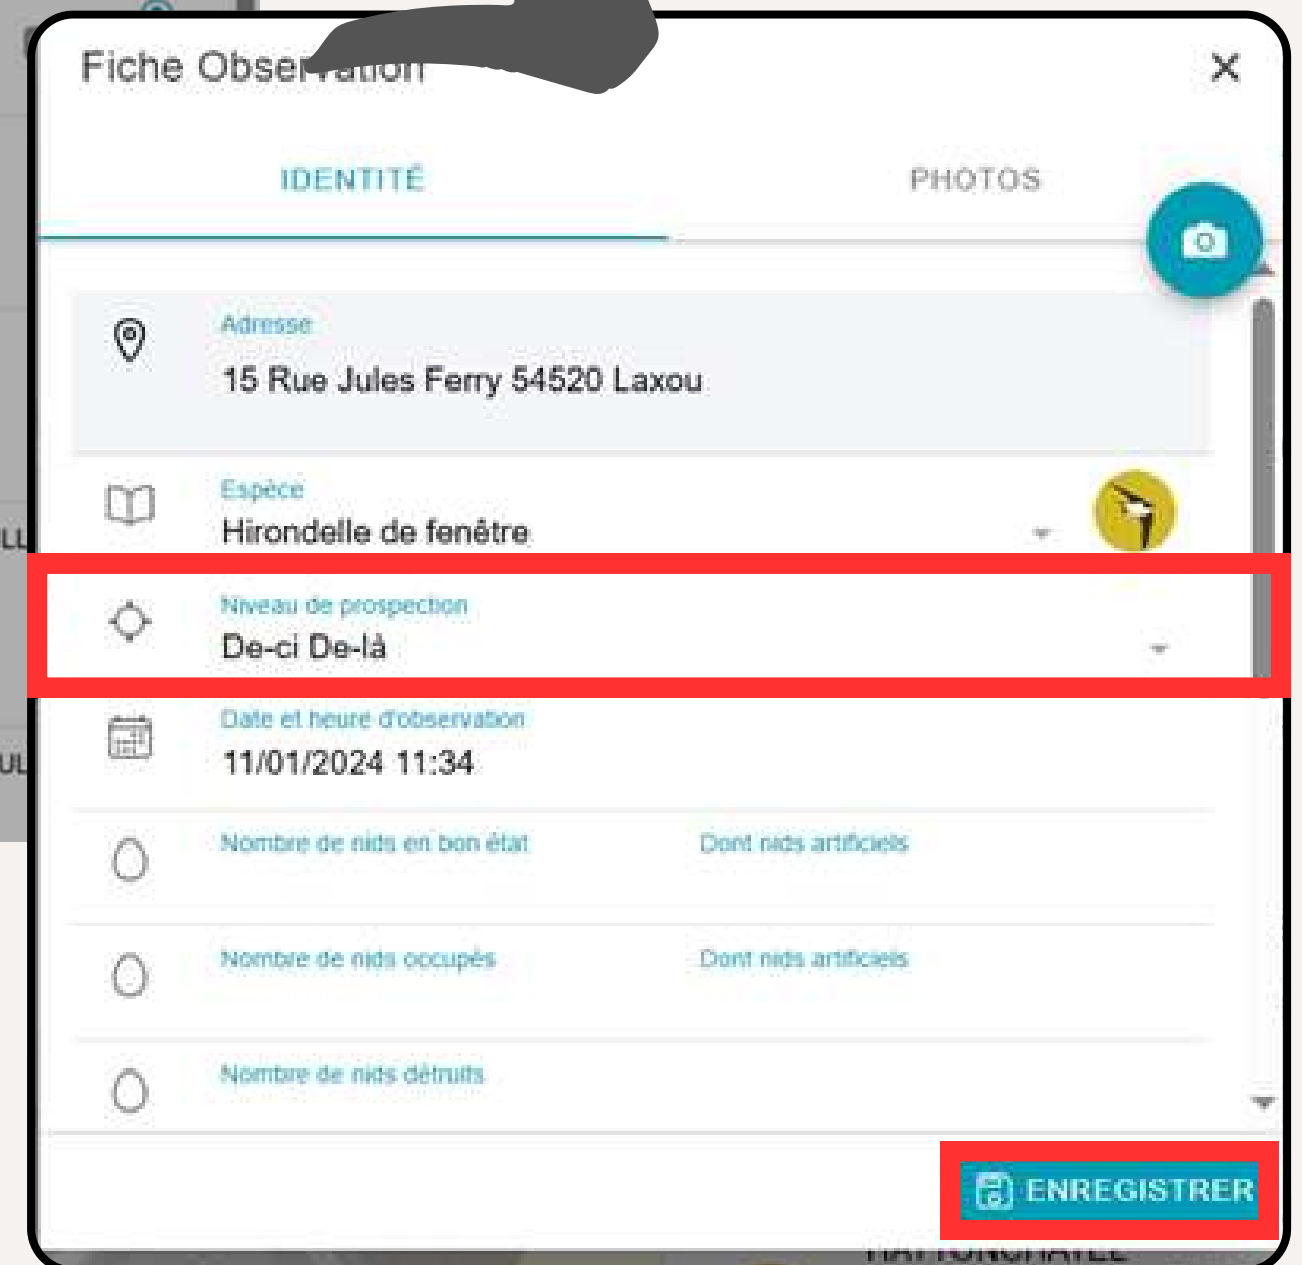

Rentrer toutes les informations relatives à l'observation et enregistrer.