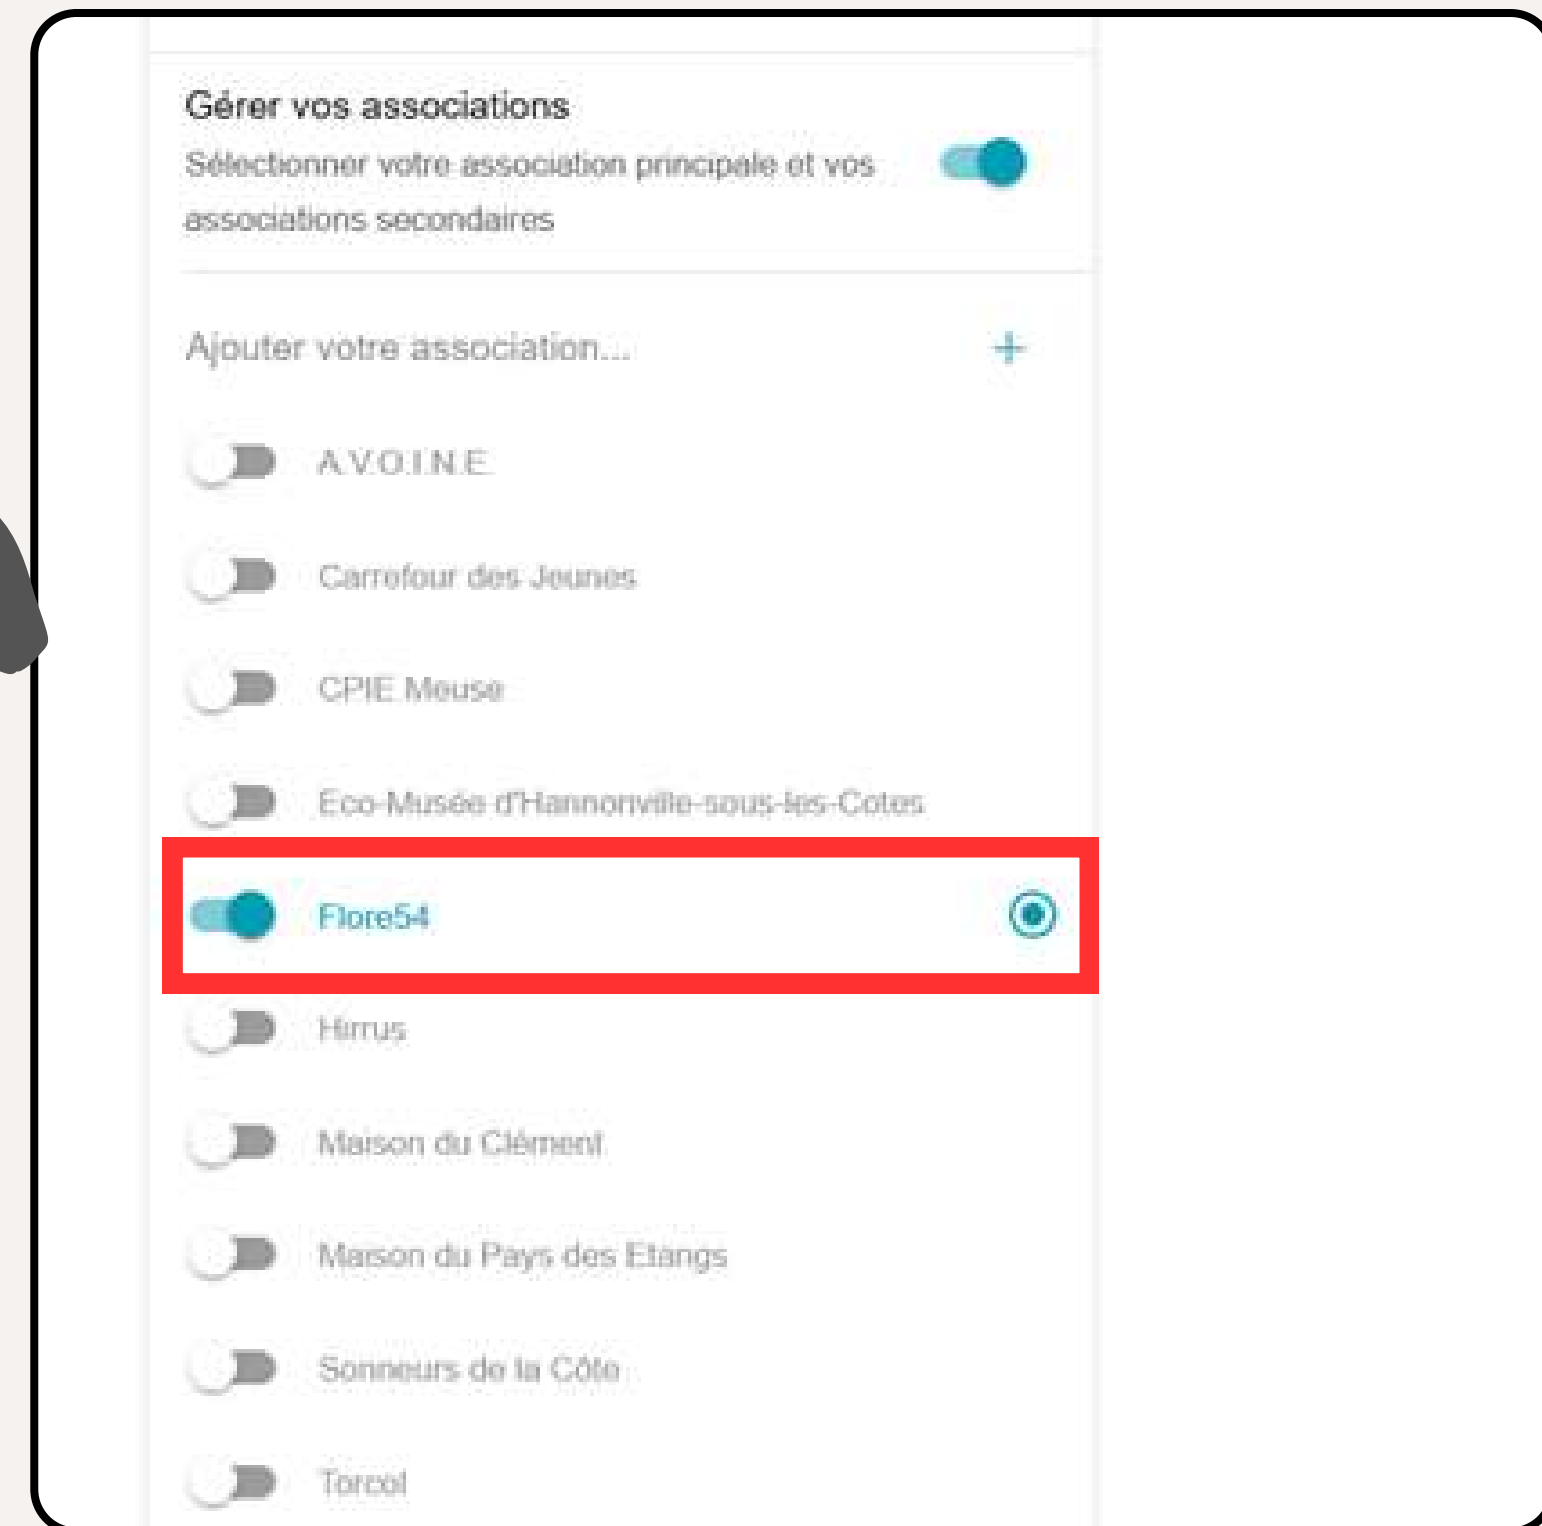

Nom

Prénom

E-mail

Mot de passe

Gérer vos associations
Sélectionner votre association principale et vos associations secondaires

J'accepte les [conditions d'utilisation](#) du service

 S'ENREGISTRER

Renseigner ses informations personnelles puis cliquer sur « Gérer vos associations »

J'accepte les [conditions d'utilisation](#) du service

 S'ENREGISTRER

Sélectionner l'association « FLORE 54 » afin que les données renseignées via votre compte aient l'appartenance à FLORE 54.

Si vous êtes adhérent à l'association c'est une étape indispensable au bon déroulement de l'inventaire pour que l'on puisse associer les données rentrées à l'association.