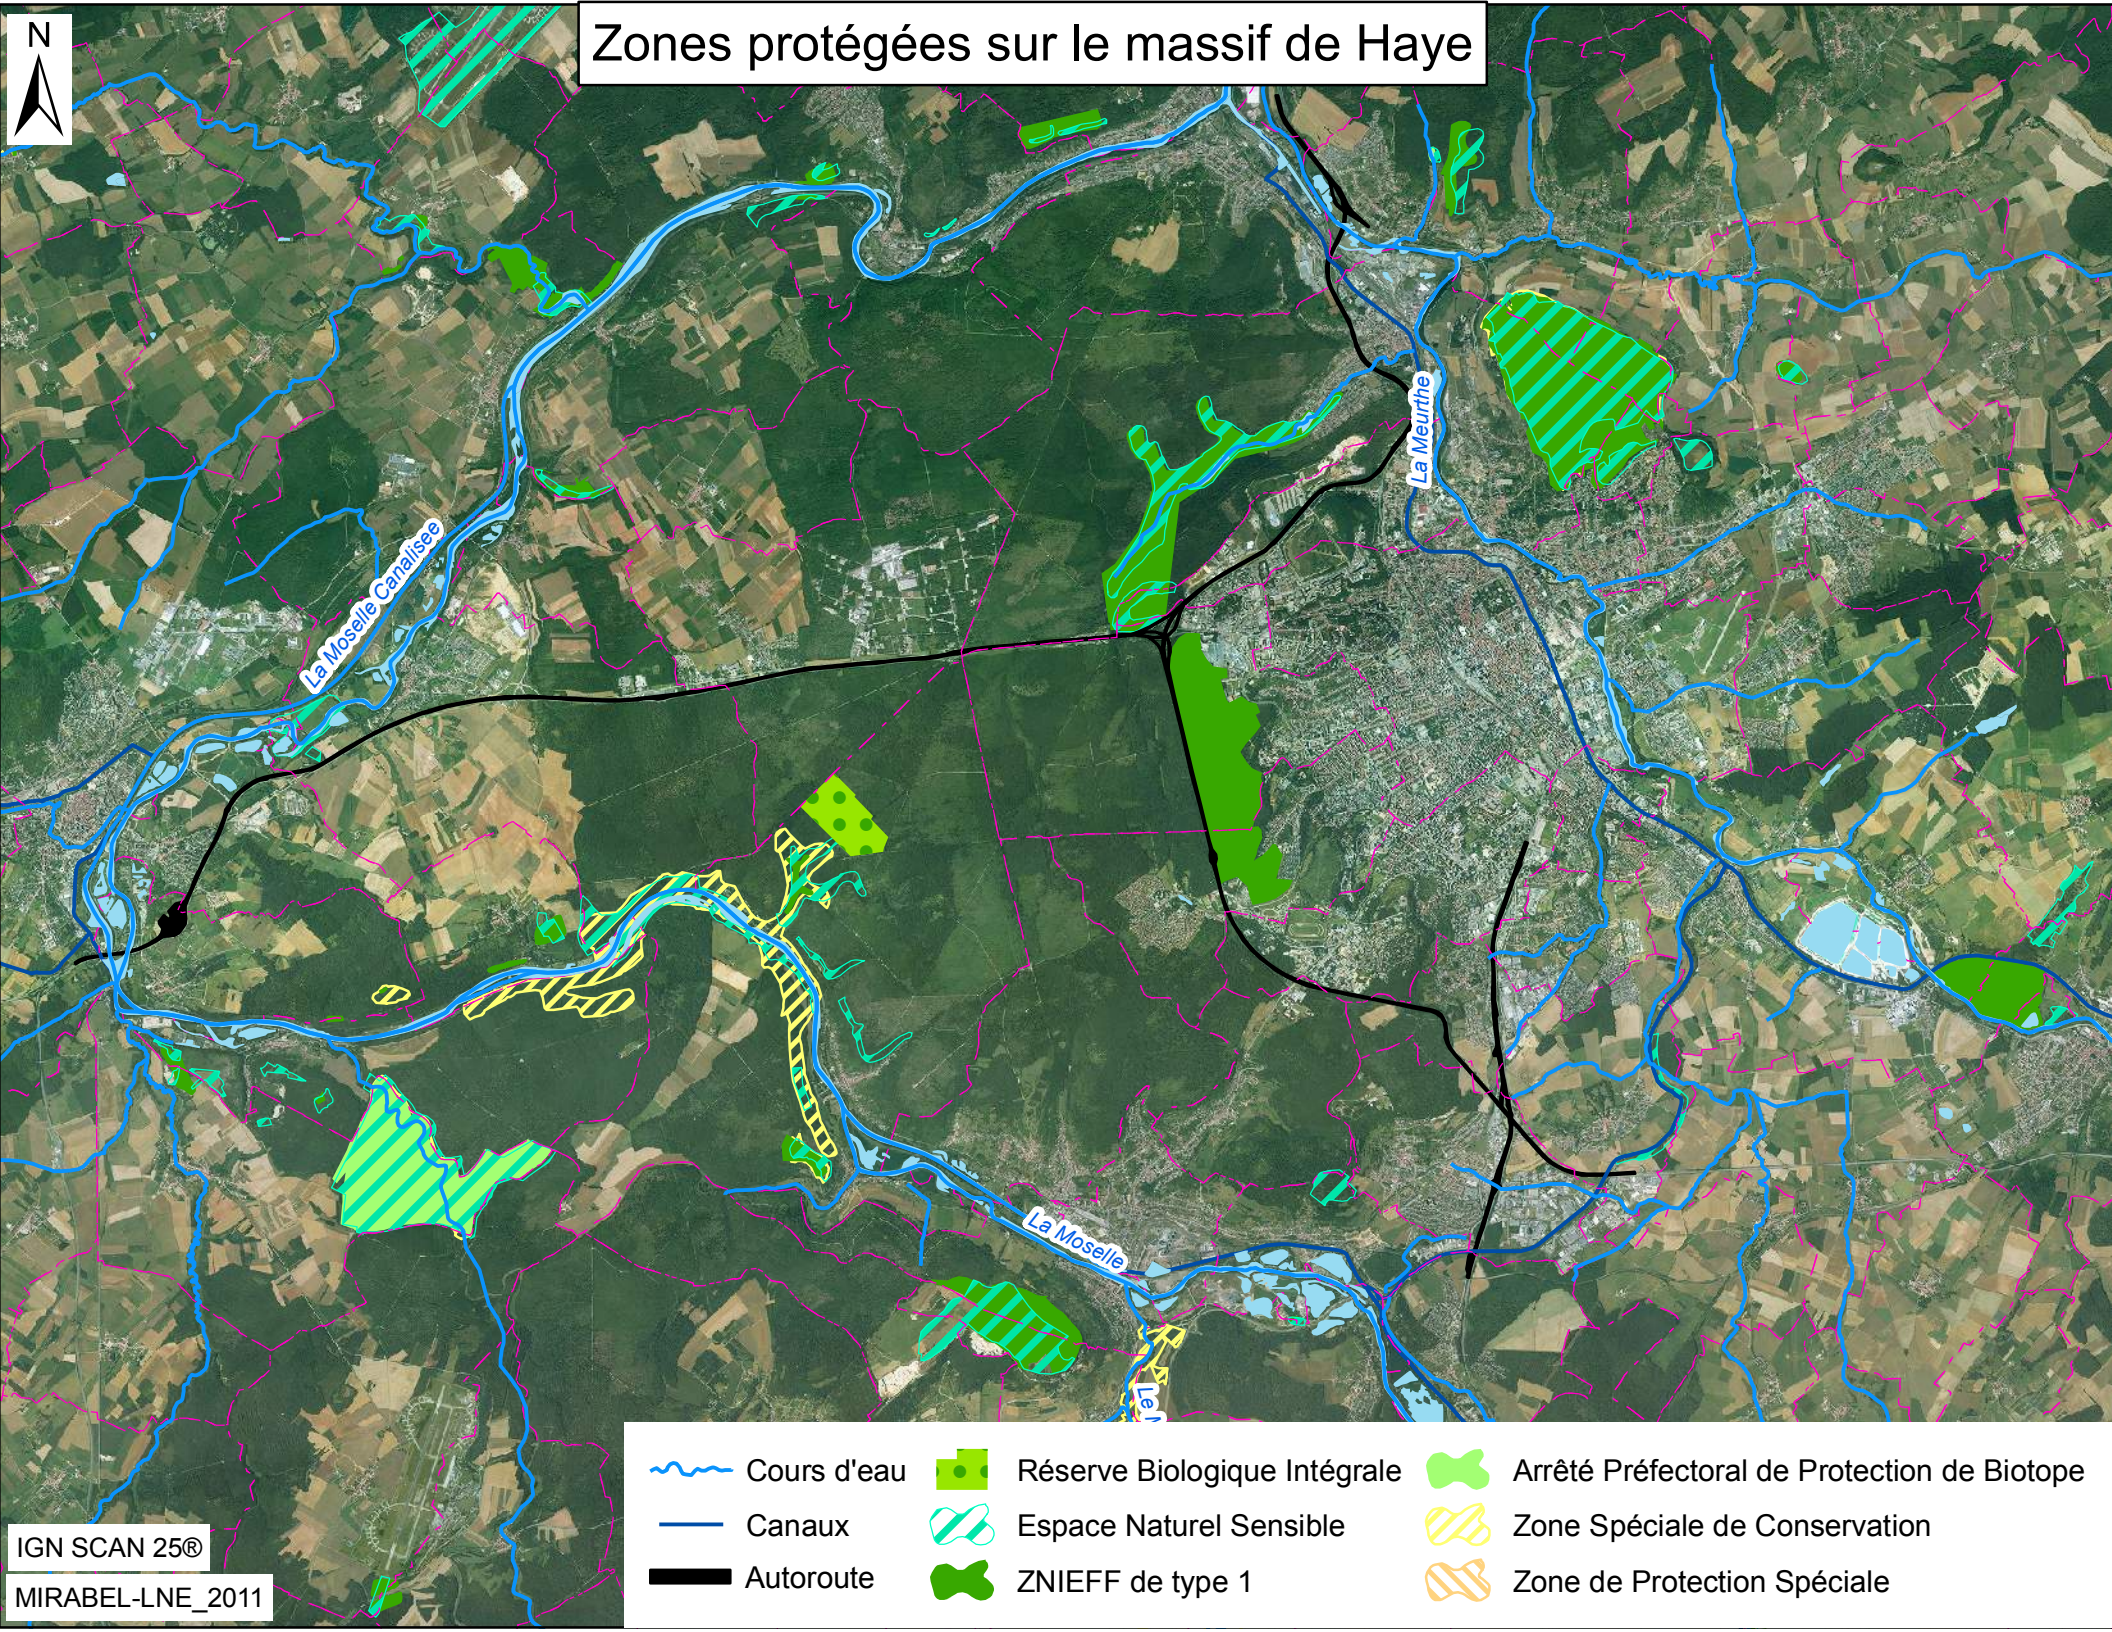

Zones protégées sur le massif de Haye

- | | | |
|---|--|---|
|  Cours d'eau |  Réserve Biologique Intégrale |  Arrêté Préfectoral de Protection de Biotope |
|  Canaux |  Espace Naturel Sensible |  Zone Spéciale de Conservation |
|  Autoroute |  ZNIEFF de type 1 |  Zone de Protection Spéciale |